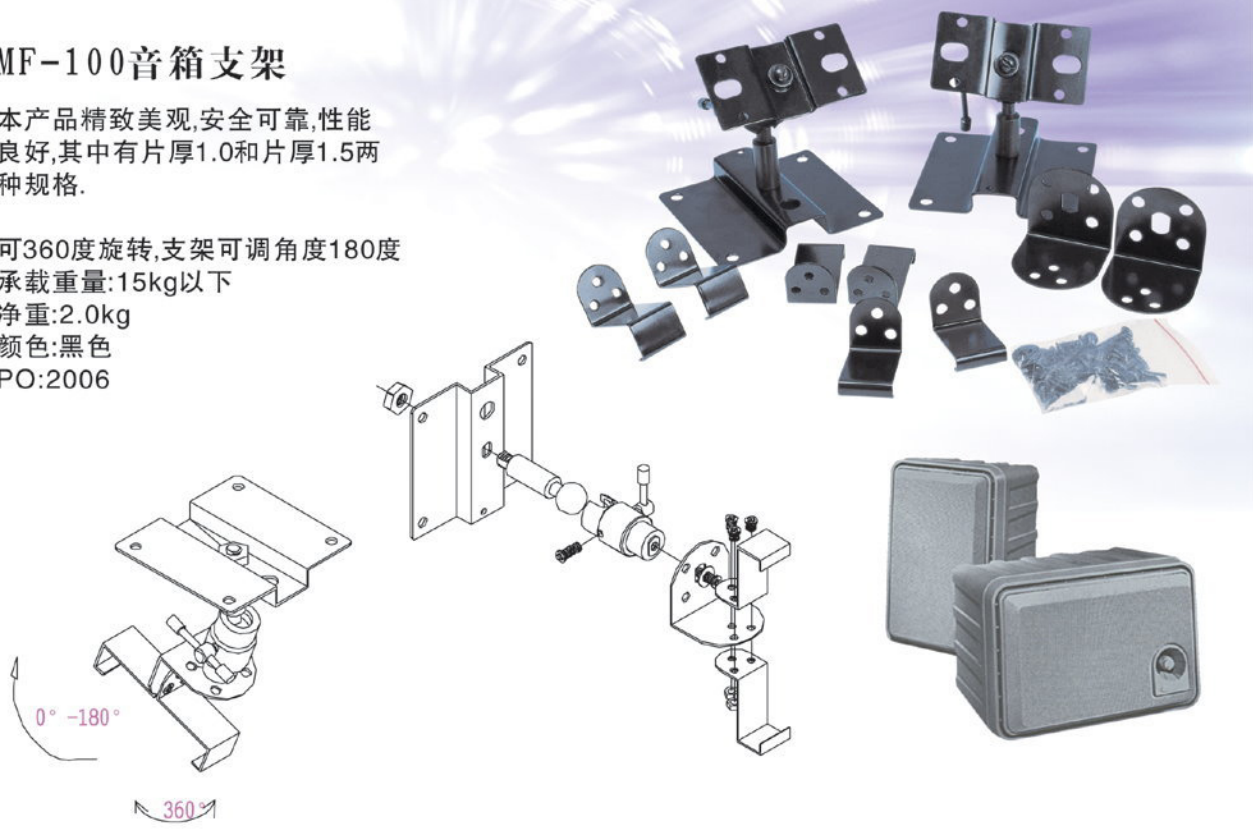

MF-100 音箱支架

本产品精致美观,安全可靠,性能良好,其中有片厚1.0和片厚1.5两种规格.

可360度旋转,支架可调角度180度
 承载重量:15kg以下
 净重:2.0kg
 颜色:黑色
 PO:2006

MF-200 音箱支架

本音箱支架造型特别,安装方便,有三种不同调角度,满足用户的需求.

支架可调角度(45,70,90)度
 旋转角度360度
 承载重量:15kg以下
 净重:2.0kg
 颜色:黑色
 PO:2007