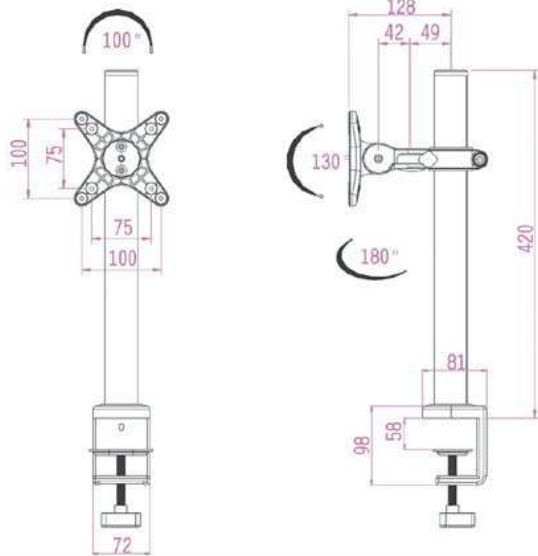

LCD Table Mount MODEL: LP401/LP403/LP404

LP401

LP403

LP404

LCD Table Mount LP401/LP403/LP404

◆ 型号:LP401

- ◆ 适用范围: 15"-22"
- ◆ 接屏标准: VESA 75×75 / 100×100
- ◆ 载重量: 8kg
- ◆ 左右旋转: ±180°
- ◆ 活动角度: ±65°
- ◆ 水平角度: 100°
- ◆ 立杆长度: 400mm
- ◆ 主材质: 铝合金/塑料
- ◆ 颜色: 银色/黑色
- ◆ 备注: 连接单屏

◆ 型号:LP403

- ◆ 适用范围: 15"-22"
- ◆ 接屏标准: VESA 75×75 / 100×100
- ◆ 载重量: 8kg
- ◆ 左右旋转: ±180°
- ◆ 活动角度: ±65°
- ◆ 水平角度: 100°
- ◆ 立杆长度: 400mm
- ◆ 主材质: 铝合金/塑料
- ◆ 颜色: 银色/黑色
- ◆ 备注: 连接单屏

◆ 型号:LP404

- ◆ 适用范围: 15"-22"
- ◆ 接屏标准: VESA 75×75 / 100×100
- ◆ 载重量: 8kg
- ◆ 左右旋转: ±180°
- ◆ 活动角度: ±65°
- ◆ 水平角度: 100°
- ◆ 立杆长度: 400mm
- ◆ 主材质: 铝合金/塑料
- ◆ 颜色: 银色/黑色
- ◆ 备注: 连接单屏