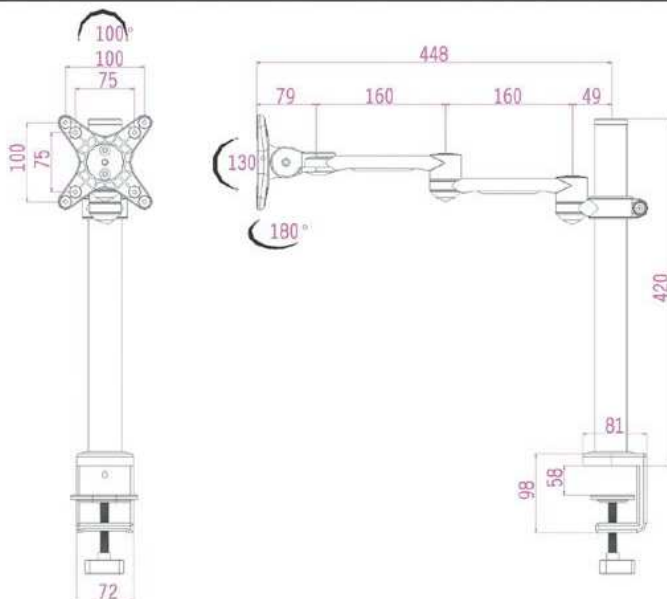

LCD Table Mount MODEL: LP401/LP403/LP404

LP401

LP403

LP404

LCD Table Mount LP401/LP403/LP404

◆ 型号:LP401

- ◆ 适用范围: 15"-22"
- ◆ 接屏标准: VESA 75×75 / 100×100
- ◆ 载重量: 8kg
- ◆ 左右旋转: ±180°
- ◆ 活动角度: ±65°
- ◆ 水平角度: 100°
- ◆ 立杆长度: 400mm
- ◆ 主材质: 铝合金/塑料
- ◆ 颜色: 银色/黑色
- ◆ 备注: 连接单屏

◆ 型号:LP403

- ◆ 适用范围: 15"-22"
- ◆ 接屏标准: VESA 75×75 / 100×100
- ◆ 载重量: 8kg
- ◆ 左右旋转: ±180°
- ◆ 活动角度: ±65°
- ◆ 水平角度: 100°
- ◆ 立杆长度: 400mm
- ◆ 主材质: 铝合金/塑料
- ◆ 颜色: 银色/黑色
- ◆ 备注: 连接单屏

◆ 型号:LP404

- ◆ 适用范围: 15"-22"
- ◆ 接屏标准: VESA 75×75 / 100×100
- ◆ 载重量: 8kg
- ◆ 左右旋转: ±180°
- ◆ 活动角度: ±65°
- ◆ 水平角度: 100°
- ◆ 立杆长度: 400mm
- ◆ 主材质: 铝合金/塑料
- ◆ 颜色: 银色/黑色
- ◆ 备注: 连接单屏