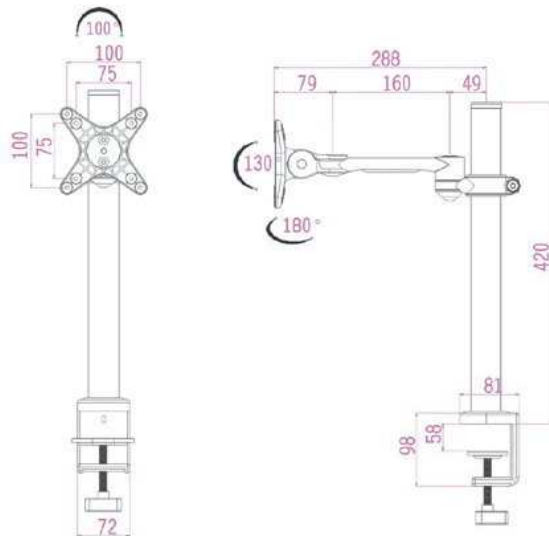

LCD Table Mount MODEL: LP401/LP403/LP404

LP401

LP403

LP404

LCD Table Mount LP401/LP403/LP404

◆ 型号:LP401

- ◆ 适用范围: 15"-22"
- ◆ 接屏标准: VESA 75×75 / 100×100
- ◆ 载重量: 8kg
- ◆ 左右旋转: ±180°
- ◆ 活动角度: ±65°
- ◆ 水平角度: 100°
- ◆ 立杆长度: 400mm
- ◆ 主材质: 铝合金/塑料
- ◆ 颜色: 银色/黑色
- ◆ 备注: 连接单屏

◆ 型号:LP403

- ◆ 适用范围: 15"-22"
- ◆ 接屏标准: VESA 75×75 / 100×100
- ◆ 载重量: 8kg
- ◆ 左右旋转: ±180°
- ◆ 活动角度: ±65°
- ◆ 水平角度: 100°
- ◆ 立杆长度: 400mm
- ◆ 主材质: 铝合金/塑料
- ◆ 颜色: 银色/黑色
- ◆ 备注: 连接单屏

◆ 型号:LP404

- ◆ 适用范围: 15"-22"
- ◆ 接屏标准: VESA 75×75 / 100×100
- ◆ 载重量: 8kg
- ◆ 左右旋转: ±180°
- ◆ 活动角度: ±65°
- ◆ 水平角度: 100°
- ◆ 立杆长度: 400mm
- ◆ 主材质: 铝合金/塑料
- ◆ 颜色: 银色/黑色
- ◆ 备注: 连接单屏