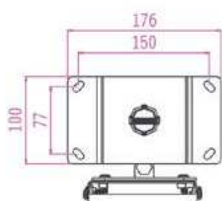

LP6901

LP6902

CEILING MOUNT LP6901/LP6902

◆ 型号:LP6901

- ◆ 适用范围: 14"-23"
- ◆ 接屏标准: VESA 50×50/
75×75 / 100×100
- ◆ 吊杆长度: 740-1300mm
- ◆ 载重量: 25kg
- ◆ 左右旋转: 180°
- ◆ 活动角度: -3° /+15°
- ◆ 主材质: 金属
- ◆ 包装尺寸: 74×40×34.5cm/6pcs
- ◆ 重量: 24kg/6pcs
- ◆ 颜色: 银色/黑色

◆ 型号:LP6902

- ◆ 适用范围: 20"-40"
- ◆ 接屏标准: Max 115-400×400
- ◆ 吊杆长度: 740-1300mm
- ◆ 载重量: 25kg
- ◆ 左右旋转: 180°
- ◆ 活动角度: -3° /+15°
- ◆ 主材质: 金属
- ◆ 包装尺寸: 74×40×34.5cm/6pcs
- ◆ 重量: 30.1kg/6pcs
- ◆ 颜色: 银色/黑色

LP6901