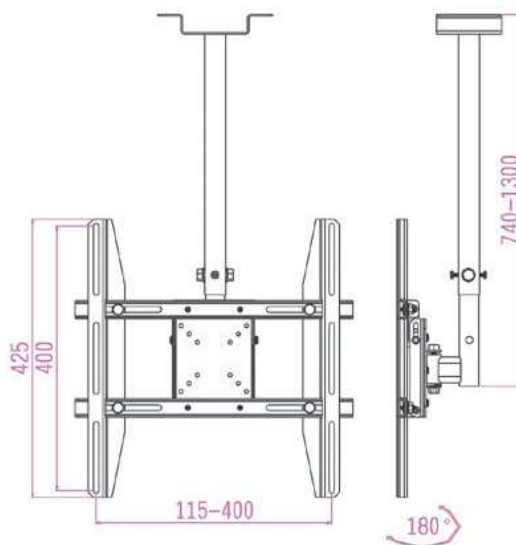

LP6901

LP6902

CEILING MOUNT LP6901/LP6902

◆ 型号:LP6901

- ◆ 适用范围: 14"-23"
- ◆ 接屏标准: VESA 50×50/
75×75 / 100×100
- ◆ 吊杆长度: 740-1300mm
- ◆ 载重量: 25kg
- ◆ 左右旋转: 180°
- ◆ 活动角度: -3° /+15°
- ◆ 主材质: 金属
- ◆ 包装尺寸: 74×40×34.5cm/6pcs
- ◆ 重量: 24kg/6pcs
- ◆ 颜色: 银色/黑色

◆ 型号:LP6902

- ◆ 适用范围: 20"-40"
- ◆ 接屏标准: Max 115-400×400
- ◆ 吊杆长度: 740-1300mm
- ◆ 载重量: 25kg
- ◆ 左右旋转: 180°
- ◆ 活动角度: -3° /+15°
- ◆ 主材质: 金属
- ◆ 包装尺寸: 74×40×34.5cm/6pcs
- ◆ 重量: 30.1kg/6pcs
- ◆ 颜色: 银色/黑色

LP6901