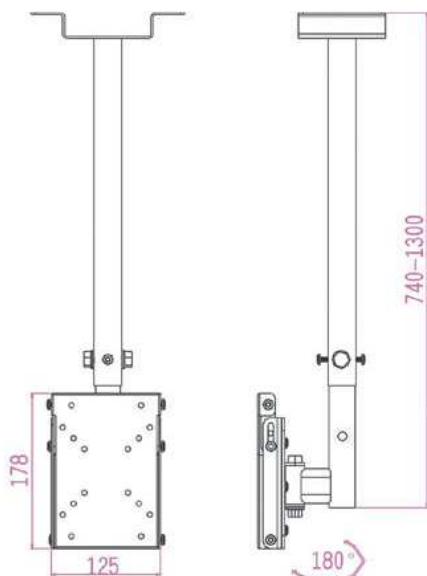

LP6901

LP6902

CEILING MOUNT LP6901/LP6902

◆ 型号:LP6901

- ◆ 适用范围: 14"-23"
- ◆ 接屏标准: VESA 50×50/
75×75 / 100×100
- ◆ 吊杆长度: 740-1300mm
- ◆ 载重量: 25kg
- ◆ 左右旋转: 180°
- ◆ 活动角度: -3° /+15°
- ◆ 主材质: 金属
- ◆ 包装尺寸: 74×40×34.5cm/6pcs
- ◆ 重量: 24kg/6pcs
- ◆ 颜色: 银色/黑色

◆ 型号:LP6902

- ◆ 适用范围: 20"-40"
- ◆ 接屏标准: Max 115-400×400
- ◆ 吊杆长度: 740-1300mm
- ◆ 载重量: 25kg
- ◆ 左右旋转: 180°
- ◆ 活动角度: -3° /+15°
- ◆ 主材质: 金属
- ◆ 包装尺寸: 74×40×34.5cm/6pcs
- ◆ 重量: 30.1kg/6pcs
- ◆ 颜色: 银色/黑色

LP6901