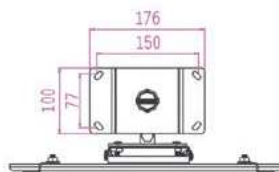

LP6901

LP6902

CEILING MOUNT LP6901/LP6902

◆ 型号:LP6901

- ◆ 适用范围: 14"-23"
- ◆ 接屏标准: VESA 50×50/
75×75 / 100×100
- ◆ 吊杆长度: 740-1300mm
- ◆ 载重量: 25kg
- ◆ 左右旋转: 180°
- ◆ 活动角度: -3° /+15°
- ◆ 主材质: 金属
- ◆ 包装尺寸: 74×40×34.5cm/6pcs
- ◆ 重量: 24kg/6pcs
- ◆ 颜色: 银色/黑色

◆ 型号:LP6902

- ◆ 适用范围: 20"-40"
- ◆ 接屏标准: Max 115-400×400
- ◆ 吊杆长度: 740-1300mm
- ◆ 载重量: 25kg
- ◆ 左右旋转: 180°
- ◆ 活动角度: -3° /+15°
- ◆ 主材质: 金属
- ◆ 包装尺寸: 74×40×34.5cm/6pcs
- ◆ 重量: 30.1kg/6pcs
- ◆ 颜色: 银色/黑色

LP6901