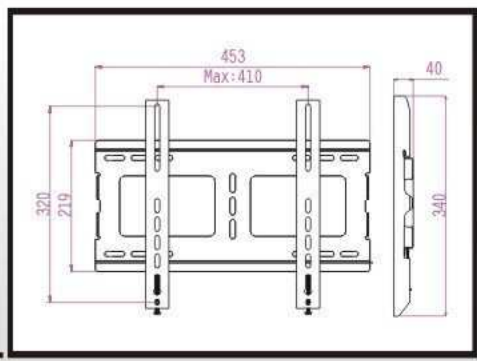

## WALL MOUNT

LP6532/TL750/LP6563

型号	三星600
适用范围	32"-50"
接屏标准	VESA 600x400
载重量	50KG
活动角度	0°
主材质	金属
包装尺寸	66x45x61cm/10pcs
重量	30kg/10pcs
颜色	黑色

型号	LP6532
适用范围	22"-32"
接屏标准	Max 410x320
载重量	40KG
活动角度	0°
主材质	金属
包装尺寸	51x24.5x29cm/5pcs
重量	12.7kg/5pcs
颜色	银色/黑色

型号	TL750
适用范围	32"-55"
接屏标准	Max 670x440
载重量	50KG
活动角度	0°
主材质	金属
包装尺寸	79x28x25cm/5pcs
重量	20kg/5pcs
颜色	银色/黑色

型号	LP6563
适用范围	37"-63"
接屏标准	Max 865x500
载重量	50KG
活动角度	0°
主材质	金属
包装尺寸	96x24x34cm/5pcs
重量	23.7kg/5pcs
颜色	银色/黑色