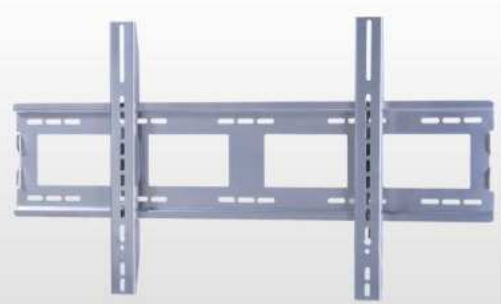

## WALL MOUNT

LP6532/TL750/LP6563

型号	三星600
适用范围	32"-50"
接屏标准	VESA 600x400
载重量	50KG
活动角度	0°
主材质	金属
包装尺寸	66x45x61cm/10pcs
重量	30kg/10pcs
颜色	黑色

型号	LP6532
适用范围	22"-32"
接屏标准	Max 410x320
载重量	40KG
活动角度	0°
主材质	金属
包装尺寸	51x24.5x29cm/5pcs
重量	12.7kg/5pcs
颜色	银色/黑色

型号	TL750
适用范围	32"-55"
接屏标准	Max 670x440
载重量	50KG
活动角度	0°
主材质	金属
包装尺寸	79x28x25cm/5pcs
重量	20kg/5pcs
颜色	银色/黑色

型号	LP6563
适用范围	37"-63"
接屏标准	Max 865x500
载重量	50KG
活动角度	0°
主材质	金属
包装尺寸	96x24x34cm/5pcs
重量	23.7kg/5pcs
颜色	银色/黑色