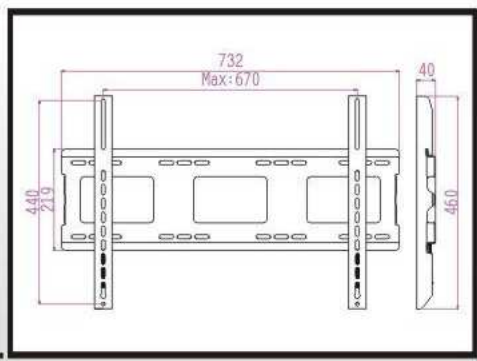

## WALL MOUNT

LP6532/TL750/LP6563

型号	三星600
适用范围	32"-50"
接屏标准	VESA 600x400
载重量	50KG
活动角度	0°
主材质	金属
包装尺寸	66x45x61cm/10pcs
重量	30kg/10pcs
颜色	黑色

型号	LP6532
适用范围	22"-32"
接屏标准	Max 410x320
载重量	40KG
活动角度	0°
主材质	金属
包装尺寸	51x24.5x29cm/5pcs
重量	12.7kg/5pcs
颜色	银色/黑色

型号	TL750
适用范围	32"-55"
接屏标准	Max 670x440
载重量	50KG
活动角度	0°
主材质	金属
包装尺寸	79x28x25cm/5pcs
重量	20kg/5pcs
颜色	银色/黑色

型号	LP6563
适用范围	37"-63"
接屏标准	Max 865x500
载重量	50KG
活动角度	0°
主材质	金属
包装尺寸	96x24x34cm/5pcs
重量	23.7kg/5pcs
颜色	银色/黑色