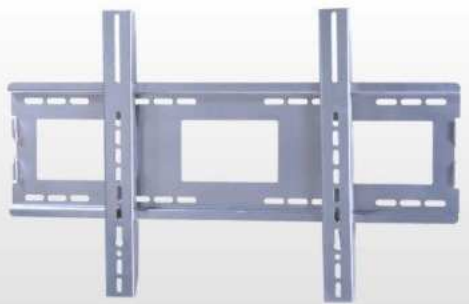

## WALL MOUNT

LP6532/TL750/LP6563

型号	三星600
适用范围	32"-50"
接屏标准	VESA 600x400
载重量	50KG
活动角度	0°
主材质	金属
包装尺寸	66x45x61cm/10pcs
重量	30kg/10pcs
颜色	黑色

型号	LP6532
适用范围	22"-32"
接屏标准	Max 410x320
载重量	40KG
活动角度	0°
主材质	金属
包装尺寸	51x24.5x29cm/5pcs
重量	12.7kg/5pcs
颜色	银色/黑色

型号	TL750
适用范围	32"-55"
接屏标准	Max 670x440
载重量	50KG
活动角度	0°
主材质	金属
包装尺寸	79x28x25cm/5pcs
重量	20kg/5pcs
颜色	银色/黑色

型号	LP6563
适用范围	37"-63"
接屏标准	Max 865x500
载重量	50KG
活动角度	0°
主材质	金属
包装尺寸	96x24x34cm/5pcs
重量	23.7kg/5pcs
颜色	银色/黑色