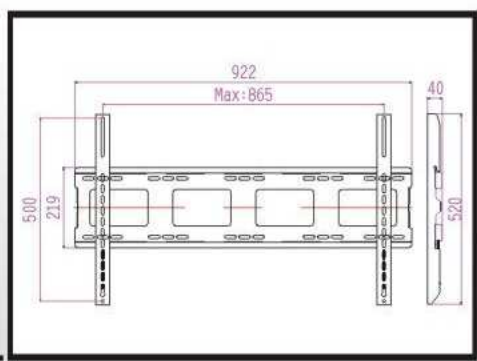

## WALL MOUNT

LP6532/TL750/LP6563

型号	三星600
适用范围	32"-50"
接屏标准	VESA 600x400
载重量	50KG
活动角度	0°
主材质	金属
包装尺寸	66x45x61cm/10pcs
重量	30kg/10pcs
颜色	黑色

型号	LP6532
适用范围	22"-32"
接屏标准	Max 410x320
载重量	40KG
活动角度	0°
主材质	金属
包装尺寸	51x24.5x29cm/5pcs
重量	12.7kg/5pcs
颜色	银色/黑色

型号	TL750
适用范围	32"-55"
接屏标准	Max 670x440
载重量	50KG
活动角度	0°
主材质	金属
包装尺寸	79x28x25cm/5pcs
重量	20kg/5pcs
颜色	银色/黑色

型号	LP6563
适用范围	37"-63"
接屏标准	Max 865x500
载重量	50KG
活动角度	0°
主材质	金属
包装尺寸	96x24x34cm/5pcs
重量	23.7kg/5pcs
颜色	银色/黑色