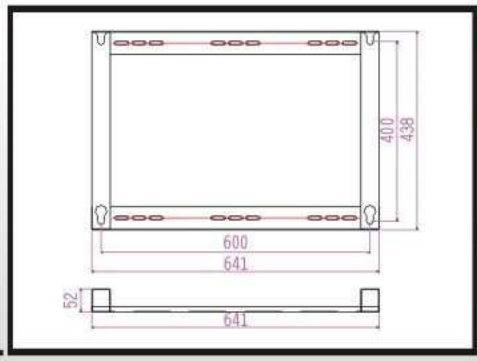

## WALL MOUNT

LP6532/TL750/LP6563

型号	三星600
适用范围	32"-50"
接屏标准	VESA 600x400
载重量	50KG
活动角度	0°
主材质	金属
包装尺寸	66x45x61cm/10pcs
重量	30kg/10pcs
颜色	黑色

型号	LP6532
适用范围	22"-32"
接屏标准	Max 410x320
载重量	40KG
活动角度	0°
主材质	金属
包装尺寸	51x24.5x29cm/5pcs
重量	12.7kg/5pcs
颜色	银色/黑色

型号	TL750
适用范围	32"-55"
接屏标准	Max 670x440
载重量	50KG
活动角度	0°
主材质	金属
包装尺寸	79x28x25cm/5pcs
重量	20kg/5pcs
颜色	银色/黑色

型号	LP6563
适用范围	37"-63"
接屏标准	Max 865x500
载重量	50KG
活动角度	0°
主材质	金属
包装尺寸	96x24x34cm/5pcs
重量	23.7kg/5pcs
颜色	银色/黑色