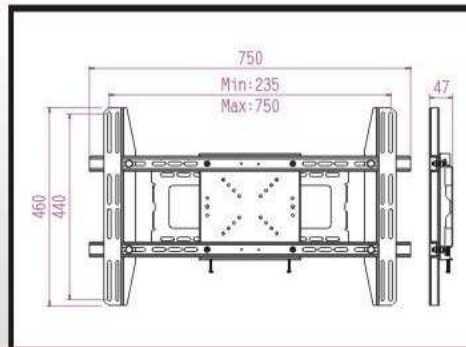

## WALL MOUNT

### LP925/LP6921/LP6922

型号	LP925
适用范围	50"-90"
接屏标准	(MAX)930 x 730mm
载重量	90KG
活动角度	0°
主材质	金属
包装尺寸	79x31x26cm/5pcs
重量	32.4kg/5pcs
颜色	银色/黑色

型号	LP6921
适用范围	14"-40"
接屏标准	VESA 50x50/75x75/100x100/ 125x125/200x100/200x200
载重量	30KG
活动角度	0°
主材质	金属
包装尺寸	33X26.5X26.5cm/5pcs
重量	14kg/5pcs
颜色	银色/黑色

型号	LP6922
适用范围	32"-50"
接屏标准	Max 750x440
载重量	50KG
活动角度	0°
主材质	金属
包装尺寸	78.5x28x27.5cm/5pcs
重量	31kg/5pcs
颜色	银色/黑色