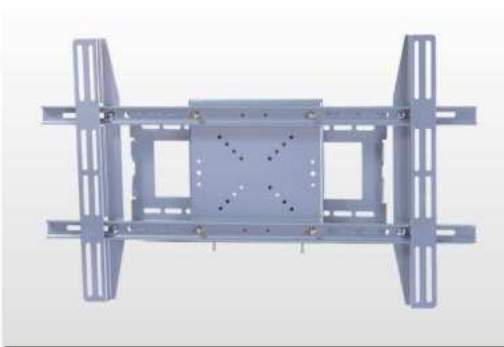

## WALL MOUNT

### LP925/LP6921/LP6922

型号	LP925
适用范围	50"-90"
接屏标准	(MAX)930 x 730mm
载重量	90KG
活动角度	0°
主材质	金属
包装尺寸	79x31x26cm/5pcs
重量	32.4kg/5pcs
颜色	银色/黑色

型号	LP6921
适用范围	14"-40"
接屏标准	VESA 50x50/75x75/100x100/ 125x125/200x100/200x200
载重量	30KG
活动角度	0°
主材质	金属
包装尺寸	33X26.5X26.5cm/5pcs
重量	14kg/5pcs
颜色	银色/黑色

型号	LP6922
适用范围	32"-50"
接屏标准	Max 750x440
载重量	50KG
活动角度	0°
主材质	金属
包装尺寸	78.5x28x27.5cm/5pcs
重量	31kg/5pcs
颜色	银色/黑色