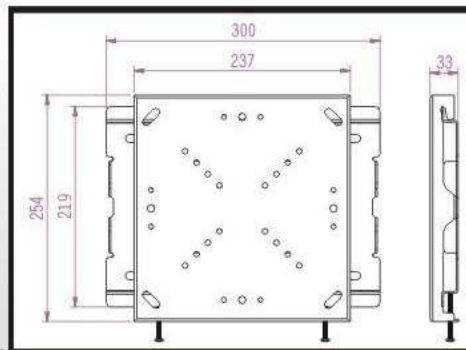

## WALL MOUNT

### LP925/LP6921/LP6922

型号	LP925
适用范围	50"-90"
接屏标准	(MAX)930 x 730mm
载重量	90KG
活动角度	0°
主材质	金属
包装尺寸	79x31x26cm/5pcs
重量	32.4kg/5pcs
颜色	银色/黑色

型号	LP6921
适用范围	14"-40"
接屏标准	VESA 50x50/75x75/100x100/ 125x125/200x100/200x200
载重量	30KG
活动角度	0°
主材质	金属
包装尺寸	33X26.5X26.5cm/5pcs
重量	14kg/5pcs
颜色	银色/黑色

型号	LP6922
适用范围	32"-50"
接屏标准	Max 750x440
载重量	50KG
活动角度	0°
主材质	金属
包装尺寸	78.5x28x27.5cm/5pcs
重量	31kg/5pcs
颜色	银色/黑色