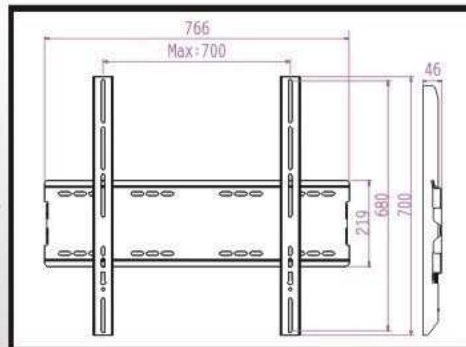

## WALL MOUNT

### LP925/LP6921/LP6922

型号	LP925
适用范围	50"-90"
接屏标准	(MAX)930 x 730mm
载重量	90KG
活动角度	0°
主材质	金属
包装尺寸	79x31x26cm/5pcs
重量	32.4kg/5pcs
颜色	银色/黑色

型号	LP6921
适用范围	14"-40"
接屏标准	VESA 50x50/75x75/100x100/ 125x125/200x100/200x200
载重量	30KG
活动角度	0°
主材质	金属
包装尺寸	33X26.5X26.5cm/5pcs
重量	14kg/5pcs
颜色	银色/黑色

型号	LP6922
适用范围	32"-50"
接屏标准	Max 750x440
载重量	50KG
活动角度	0°
主材质	金属
包装尺寸	78.5x28x27.5cm/5pcs
重量	31kg/5pcs
颜色	银色/黑色